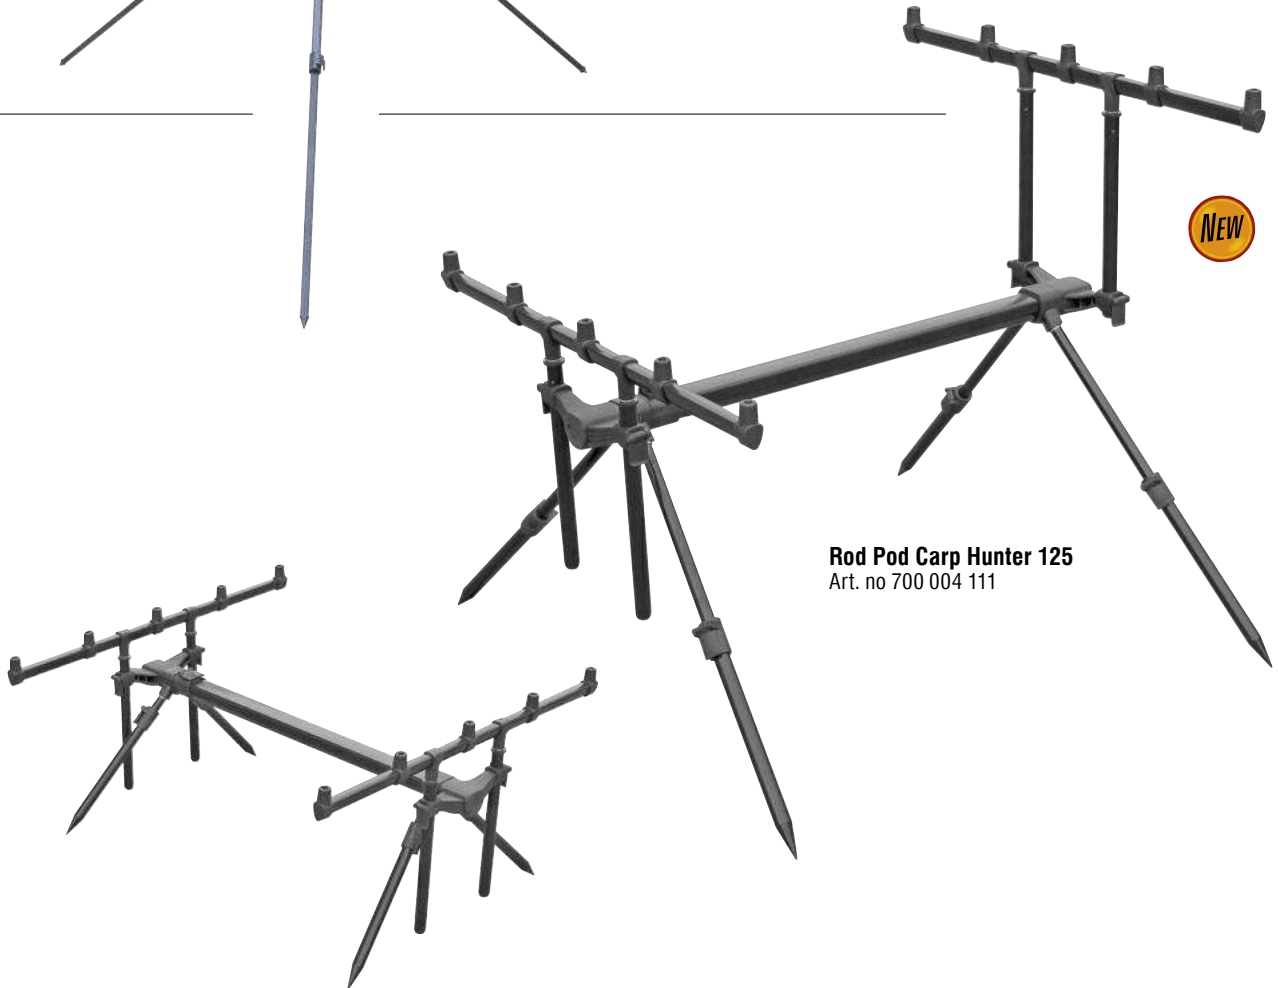

NEW

Tripod Specimen Carp
Art. no 700 004 114

NEW

Rod Pod Carp Hunter 125
Art. no 700 004 111

**TEAM CARP
Rod Pod**
Art. no: 700 004 027

**Tripod
STRONG**
Art. no: 700 004 073

Tripod PREMIUM
Art. no: 700 004 018