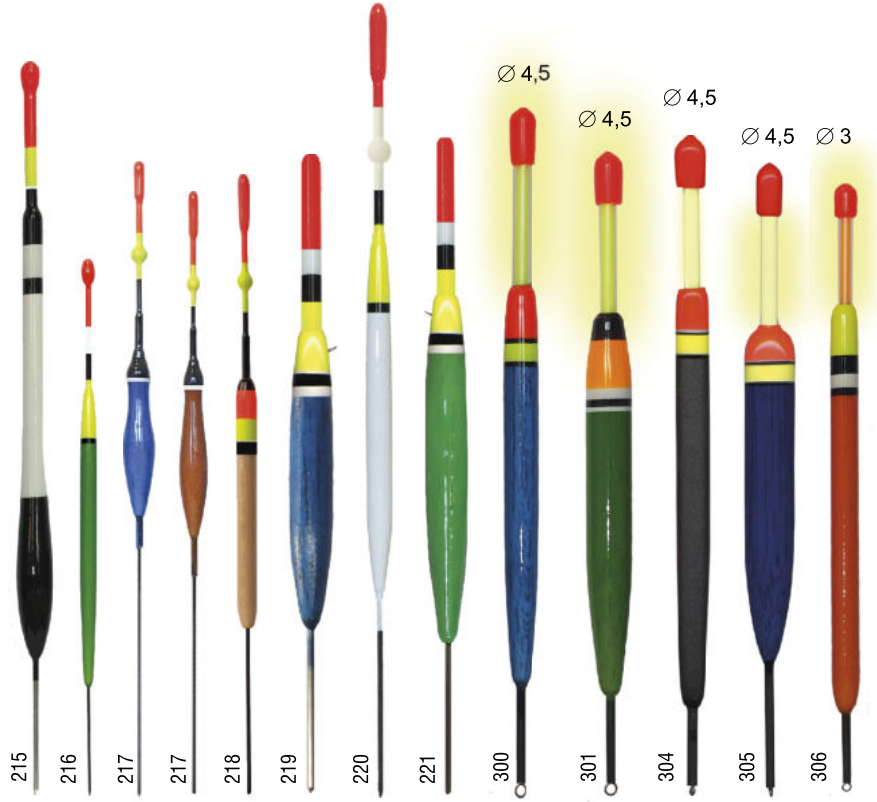

215 216 217 217 218 219 220 221 300 301 304 305 306

NEW NEW NEW NEW NEW NEW NEW NEW NEW NEW