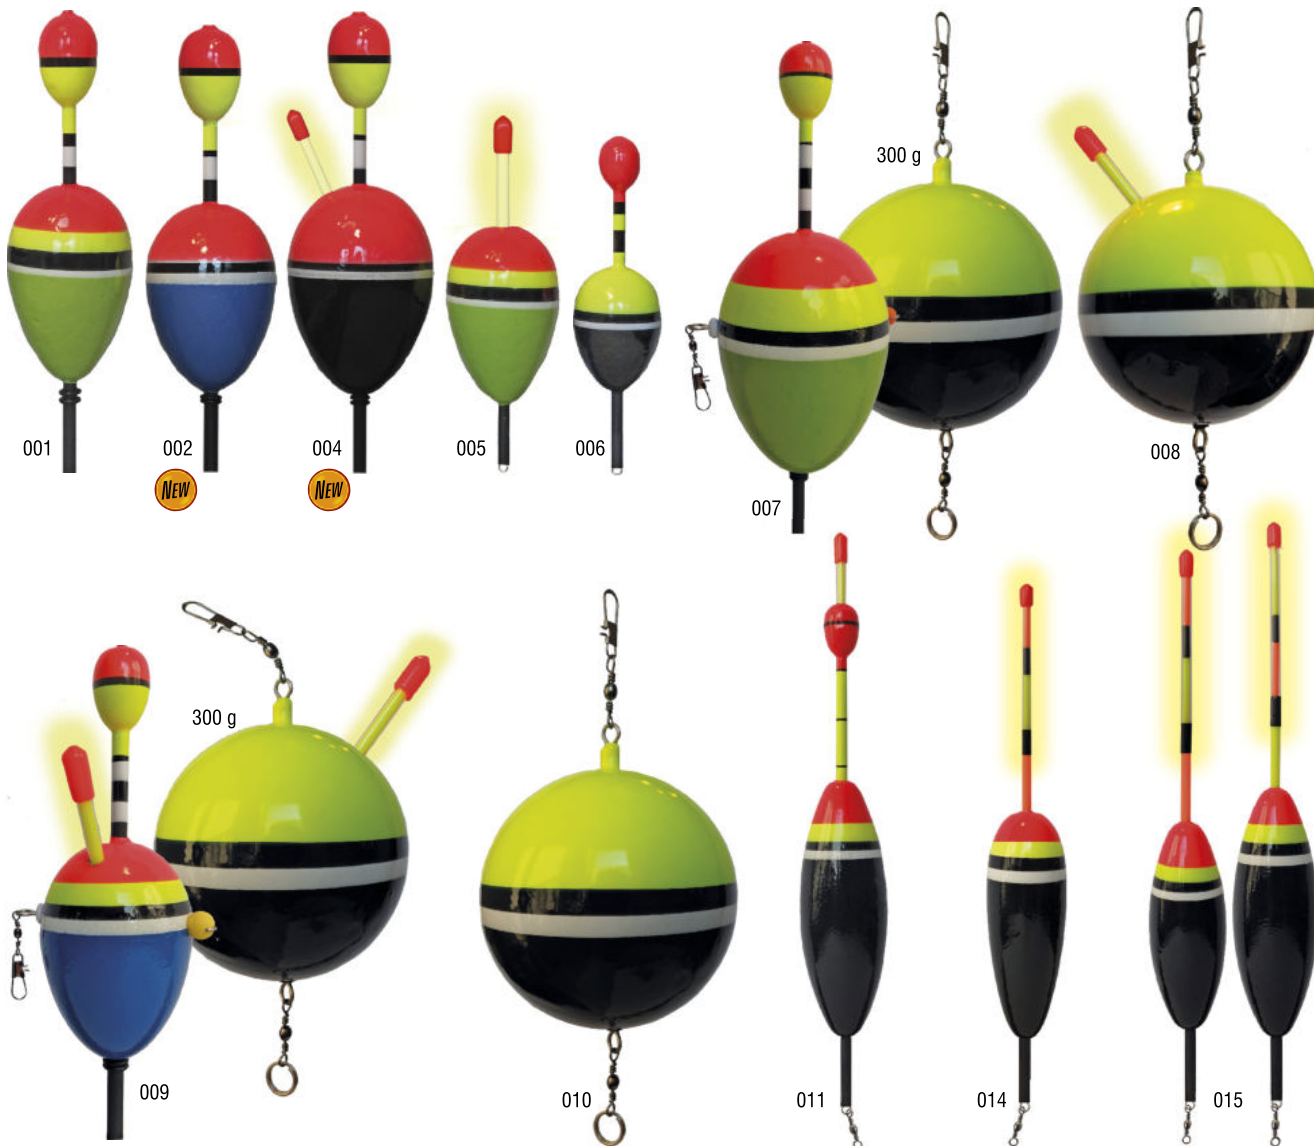

Combo E No.26
1,5 g: 2 g: 3 g
hook board 23 cm
3 PCS
Art. no 620 100 026

Combo E No.27
1,5 g: 3 g: 3 g
hook board 23 cm
3 PCS
Art. no 620 100 027

Combo E No.28
3 g: 3 g: 4 g
hook board 23 cm
3 PCS
Art. no 620 100 028

Combo E No.29
2,5 g: 3 g: 4 g
hook board 23 cm
3 PCS
Art. no 620 100 029

Combo E No.30
3 g: 3 g: 4 g
hook board 23 cm
3 PCS
Art. no 620 100 030

SBIRULINO

Sbirulino Float Suspending

(A)

Art. no	Weight (g)	Pieces per packaging
490 000 008	8	5
490 000 010	10	5
490 000 012	12	5
490 000 015	15	5

Sbirulino Float Floating

(B)

Art. no	Weight (g)	Pieces per packaging
490 100 005	5	5
490 100 006	6	5
490 100 008	8	5
490 100 010	10	5
490 100 012	12	5
490 100 015	15	5

Art. No	Displacement (g)	Length (mm)	Art. No	Displacement (g)	Length (mm)	Art. No	Displacement (g)	Length (mm)
600 001 100	10	110	600 005 100	10	110	600 008 300	300	120
600 001 200	20	120	600 005 200	20	120	600 009 070	70	170
600 001 250	25	130	600 005 250	25	130	600 009 100	100	185
600 001 350	35	143	600 005 350	35	143	600 009 130	130	190
600 001 400	40	143	600 005 400	40	143	600 009 160	160	200
600 001 550	55	160	600 005 550	55	160	600 009 220	220	210
						600 009 400	400	240
600 002 070	70	170	600 006 100	10	110	600 010 300	300	120
600 002 100	100	185	600 006 200	20	120			
600 002 130	130	190	600 006 250	25	130			
600 002 160	160	200	600 006 350	35	143			
600 002 220	220	210	600 006 400	40	143	600 011 070	70	280
600 002 400	400	240	600 006 550	55	160	600 011 130	130	330
600 004 070	70	170	600 007 070	70	170	600 014 070	70	290
600 004 100	100	185	600 007 100	100	185	600 014 130	130	340
600 004 130	130	190	600 007 130	130	190			
600 004 160	160	200	600 007 160	160	200			
600 004 220	220	210	600 007 220	220	210	600 015 070	70	290
600 004 400	400	240	600 007 400	400	240	600 015 130	130	340