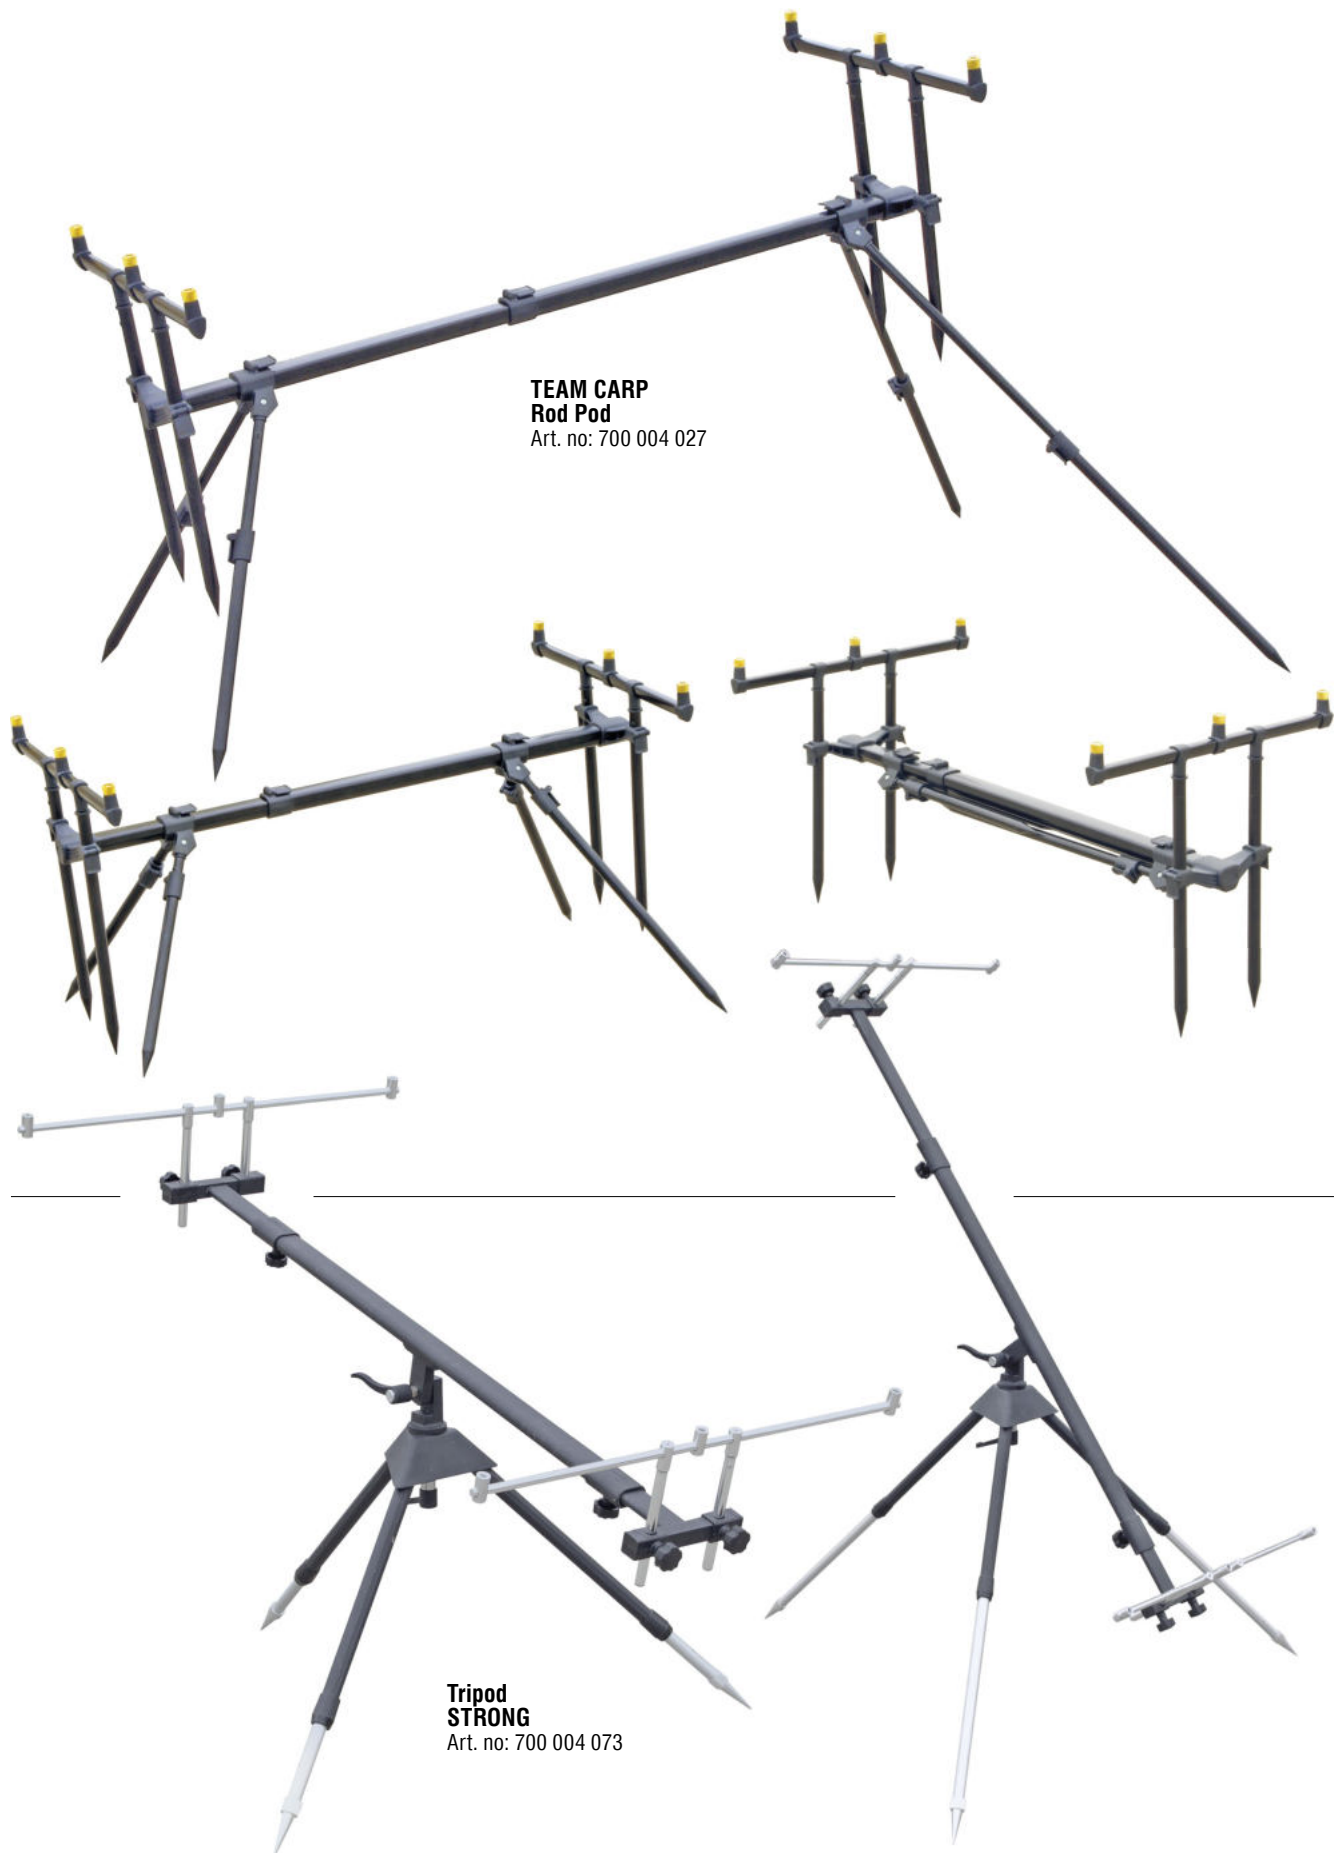

NEW

Tripod Specimen Carp
Art. no 700 004 114

NEW

Rod Pod Carp Hunter 125
Art. no 700 004 111

**TEAM CARP
Rod Pod**
Art. no: 700 004 027

**Tripod
STRONG**
Art. no: 700 004 073

Tripod PREMIUM
Art. no: 700 004 018