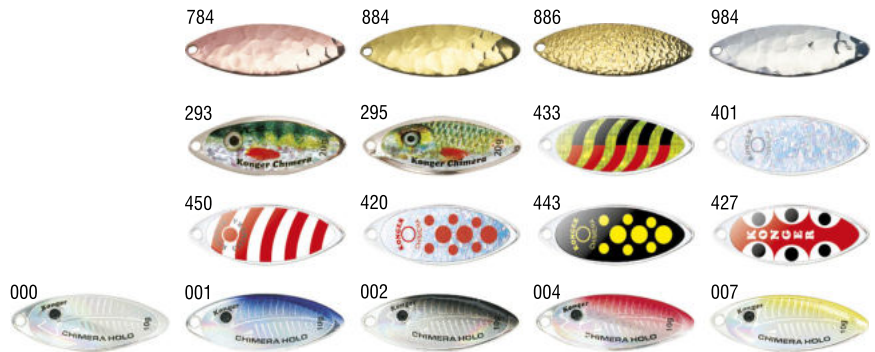

xxx	xxx
Weight	Colour

315 BALTIC Calmar

weight: 200 g, 150 g, 125 g, 100 g

Pilker article number structure **315**

xxx	xxx
Weight	Colour

318 BALTIC Calmar Holo

weight: 200 g, 150 g, 125 g, 100 g

Pilker article number structure **318**

xxx	xxx
Weight	Colour

312 BALTIC Star

weight: 250 g, 200 g, 170 g, 140 g, 120 g, 100 g, 80 g

Recommended by Cezary Sekowski
TEAM KONGER

Pilker article number structure **312**

xxx	xxx
Weight	Colour

COD RIGS **SEAKON**

■ **Surf hook catch No 2**
Art. no 960 000 133

Caster weight

- 30 g – 2 PCS Art. no 665 027 030
- 50 g – 2 PCS Art. no 665 027 050
- 80 g – 2 PCS Art. no 665 027 080
- 100 g – 1 PCS Art. no 665 027 100
- 120 g – 1 PCS Art. no 665 027 120
- 150 g – 1 PCS Art. no 665 027 150
- 200 g – 1 PCS Art. no 665 027 200

Art. no
350 140 420

3502 CHIMERA ACUSTIC

Size	5	4	3	2	1	0
Weight (g)	-	14,0	10,0	6,5	5,0	-

Art. no
350 240 001

3503 CHIMERA TANDEM

Size	5	4	3	2	1	0
Weight (g)	18,0	14,0	10,0	-	-	-

Art. no
350 350 401

3521 DEVIL