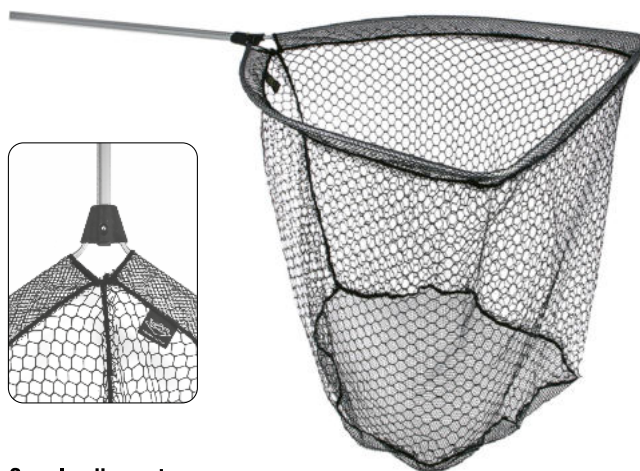

SUPER landing nets

Art. no	Length (cm)	Basket dimensions (cm)	Mesh size (mm)	Number of sections
700 930 220	220	60 × 60	10 × 20	2
700 931 250	250	60 × 60	10 × 20	2

Carp landing nets

Art. no	Length (cm)	Basket dimensions (cm)	Mesh size (mm)	Number of sections
700 720 170	170	55 × 45	20 × 20	2
700 721 200	200	65 × 55	15 × 30	2
700 722 230	230	70 × 65	15 × 30	2
700 723 260	260	70 × 65	20 × 20	2

EXTRA landing nets

Art. no	Length (cm)	Basket dimensions (cm)	Mesh size (mm)	Number of sections
700 602 150	150	40 × 40	10 × 20	2
700 602 170	170	50 × 50	10 × 20	2
700 602 200	200	60 × 60	10 × 20	2
700 602 220	220	70 × 70	10 × 20	2
700 603 200	200	40 × 40	10 × 20	3
700 603 220	220	50 × 50	10 × 20	3
700 603 250	250	60 × 60	10 × 20	3
700 603 280	280	70 × 70	10 × 20	3

Carp landing nets

Art. no	Length (cm)	Basket dimensions (cm)	Mesh size (mm)	Number of sections
700 520 180	180	55 × 45	20 × 20	2
700 521 200	200	65 × 55	20 × 20	2
700 522 230	230	70 × 65	20 × 20	2
700 523 260	260	70 × 65	20 × 20	2

NET EXTRA landing nets

Art. no	Length (cm)	Basket dimensions (cm)	Mesh size (mm)	Number of sections
700 600 220	220	70 × 70	10 × 20	2