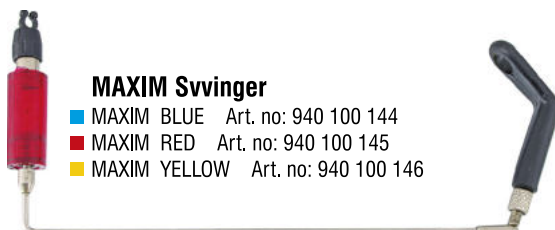

MAXIM Svvinger

- MAXIM BLUE Art. no: 940 100 144
- MAXIM RED Art. no: 940 100 145
- MAXIM YELLOW Art. no: 940 100 146