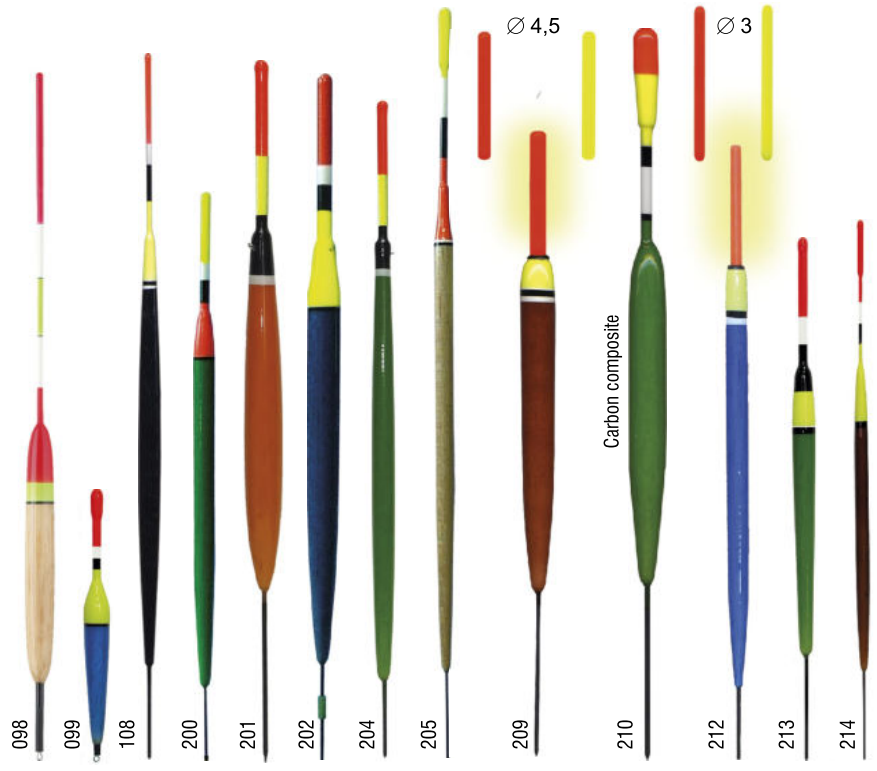

Art. No	Displacement (g)	Length (mm)	Art. No	Displacement (g)	Length (mm)
600 098 020	2,0	130	600 216 010	1,0	140
600 098 030	3,0	135	600 216 015	1,5	165
600 098 040	4,0	135	600 216 020	2,0	193
600 098 050	5,0	150	600 216 025	2,5	220
			600 216 030	3,0	240
600 099 005	0,5	85	600 217 010	1,0	180
600 099 010	1,0	90	600 217 012	1,2	200
600 099 015	1,5	100	600 217 015	1,5	210
			600 217 020	2,0	220
600 108 003	0,3	117	600 217 023	2,3	235
600 108 006	0,6	135	600 217 027	2,7	260
600 108 009	0,9	170			
600 108 012	1,2	200	600 218 005	0,5	155
			600 218 010	1,0	180
600 200 005	0,5	100	600 218 015	1,5	200
600 200 010	1,0	140	600 218 020	2,0	210
600 200 015	1,5	175	600 218 030	3,0	225
600 200 020	2,0	195			
600 200 025	2,5	210	600 219 015	1,5	143
			600 219 020	2,0	147
600 201 010	1,0	110	600 219 025	2,5	162
600 201 015	1,5	135	600 219 030	3,0	170
600 201 020	2,0	150			
600 201 025	2,5	165	600 220 015	1,5	165
600 201 030	3,0	180	600 220 020	2,0	176
			600 220 025	2,5	190
600 202 015	1,0	120	600 220 030	3,0	220
600 202 020	1,5	135	600 220 035	3,5	235
600 202 025	2,0	150			
600 202 030	2,5	165	600 221 050	5,0	190
600 202 035	3,0	180	600 221 060	6,0	195
			600 221 070	7,0	217
600 204 008	0,8	120	600 221 080	8,0	227
600 204 012	1,2	145			
600 204 015	1,5	170	600 300 015	1,5	140
600 204 020	2,0	190	600 300 020	2,0	150
			600 300 025	2,5	160
600 205 005	0,5	95	600 300 030	3,0	170
600 205 010	1,0	120	600 300 035	3,5	180
600 205 013	1,3	145	600 300 040	4,0	190
600 205 018	1,8	170	600 300 045	4,5	210
600 205 022	2,2	195	600 300 050	5,0	220
600 205 030	3,0	220			
			600 301 025	2,5	122
600 209 010	1,0	115	600 301 035	3,5	137
600 209 015	1,5	120	600 301 045	4,5	150
600 209 020	2,0	133	600 301 055	5,5	173
600 209 025	2,5	158	600 301 065	6,5	185
600 209 030	3,0	180	600 301 075	7,5	195
600 209 035	3,5	205			
600 209 040	4,0	230	600 304 015	1,5	137
			600 304 020	2,0	148
600 210 010	1,0	155	600 304 025	2,5	160
600 210 015	2,0	182	600 304 030	3,0	182
600 210 020	3,0	209			
600 210 025	4,0	236	600 305 040	4,0	165
			600 305 060	6,0	170
600 212 005	0,5	105	600 305 080	8,0	175
600 212 010	1,0	140	600 305 100	10,0	180
600 212 015	1,5	180	600 305 120	12,0	185
600 212 020	2,0	200			
600 212 025	2,5	220	600 306 015	1,5	145
600 212 030	3,0	250	600 306 020	2,0	160
			600 306 030	3,0	193
600 213 015	1,5	160	600 306 040	4,0	215
600 213 020	2,0	172	600 306 050	5,0	230
600 213 030	3,0	194			
600 213 040	4,0	205			
600 213 060	6,0	215			
600 213 080	8,0	235			
600 214 010	1,0	135			
600 214 015	1,5	155			
600 214 020	2,0	185			
600 214 025	2,5	215			
600 214 030	3,0	235			
600 215 020	2,0	190			
600 215 030	3,0	200			
600 215 040	4,0	210			
600 215 050	5,0	217			

098 099 108 200 201 202 204 205 209 210 212 213 214

NEW NEW NEW NEW NEW NEW NEW NEW NEW