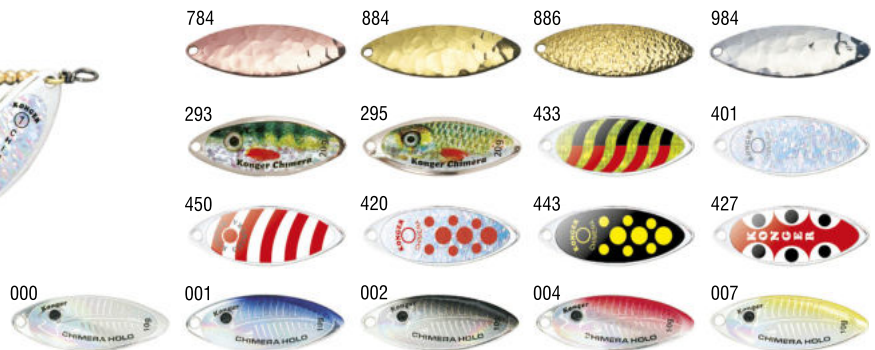

xxx	xxx
Weight	Colour

315 BALTIC Calmar

weight: 200 g, 150 g, 125 g, 100 g

Pilker article number structure **315**

xxx	xxx
Weight	Colour

318 BALTIC Calmar Holo

weight: 200 g, 150 g, 125 g, 100 g

Pilker article number structure **318**

xxx	xxx
Weight	Colour

312 BALTIC Star

weight: 250 g, 200 g, 170 g, 140 g, 120 g, 100 g, 80 g

Recommended by Cezary Sekowski
TEAM KONGER

Pilker article number structure **312**

xxx	xxx
Weight	Colour

COD RIGS **SEAKON**

■ **Surf hook catch No 2**
Art. no 960 000 133

Caster weight

- 30 g – 2 PCS Art. no 665 027 030
- 50 g – 2 PCS Art. no 665 027 050
- 80 g – 2 PCS Art. no 665 027 080
- 100 g – 1 PCS Art. no 665 027 100
- 120 g – 1 PCS Art. no 665 027 120
- 150 g – 1 PCS Art. no 665 027 150
- 200 g – 1 PCS Art. no 665 027 200

Art. no
350 140 420

3502 CHIMERA ACUSTIC

Size	5	4	3	2	1	0
Weight (g)	-	14,0	10,0	6,5	5,0	-

Art. no
350 240 001

3503 CHIMERA TANDEM

Size	5	4	3	2	1	0
Weight (g)	18,0	14,0	10,0	-	-	-

Art. no
350 350 401

3521 DEVIL