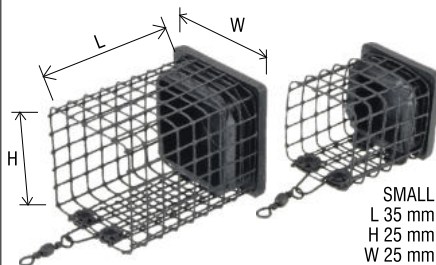

BIG
L 55 mm
H 40 mm
W 40 mm

Block End Square Feeder 'Standard'

packaging:
10 pcs.
per each item

Art. no	Load (g)
777 000 000	0 SMALL
777 000 003	0 BIG
777 000 010	10
777 000 015	15
777 000 020	20
777 000 025	25
777 000 030	30
777 000 040	40
777 000 050	50

Art. no	Load (g)
777 000 060	60
777 000 070	70
777 000 080	80
777 000 090	90
777 000 100	100
777 000 120	120
777 000 150	150
777 000 170	170