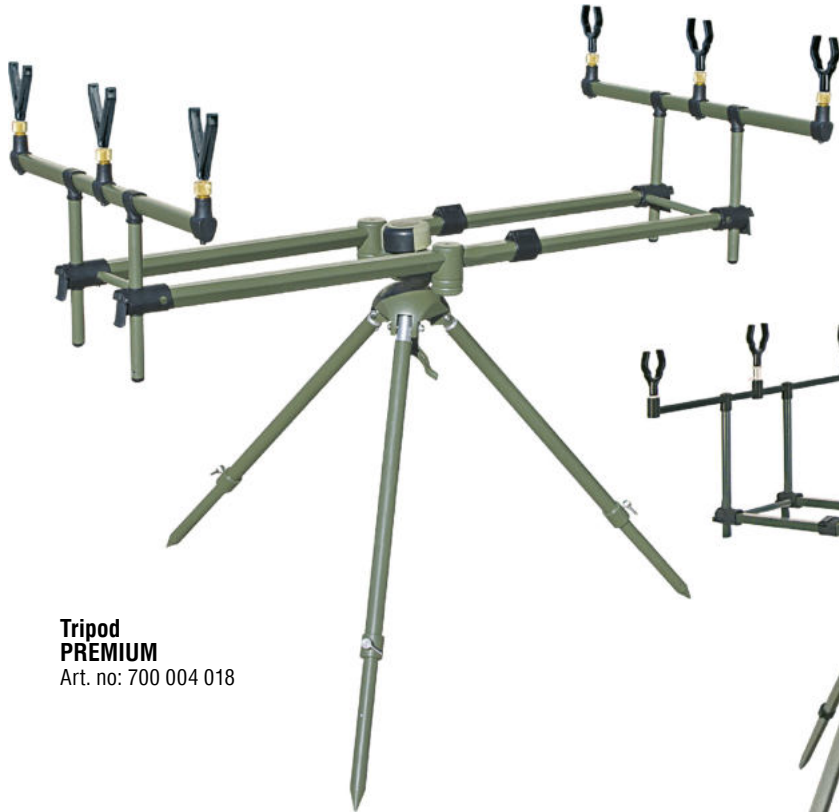

NEW

Tripod Specimen Carp
Art. no 700 004 114

NEW

Rod Pod Carp Hunter 125
Art. no 700 004 111

**TEAM CARP
Rod Pod**
Art. no: 700 004 027

**Tripod
STRONG**
Art. no: 700 004 073

Tripod PREMIUM
Art. no: 700 004 018