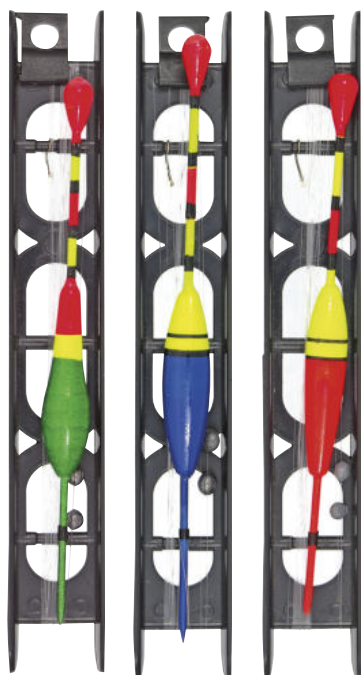

Float set HOLIDAY No 1
0,5 g; 0,5 g; 0,5 g hook board 14 cm
3 PCS
Art. no 620 100 031