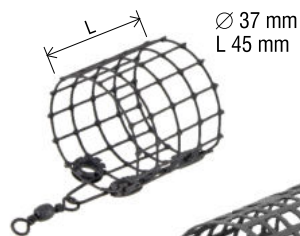

6 mm – 30 mm packaging 40 pcs
Art. no: 800 000 006

Guide set No.7

5 mm – 25 mm packaging 40 pcs
Art. no: 800 000 007

Guide set No.8

5,5 mm – 25 mm packaging 40 pcs
Art. no: 800 000 008

Open End Round Feeder 'Standard'