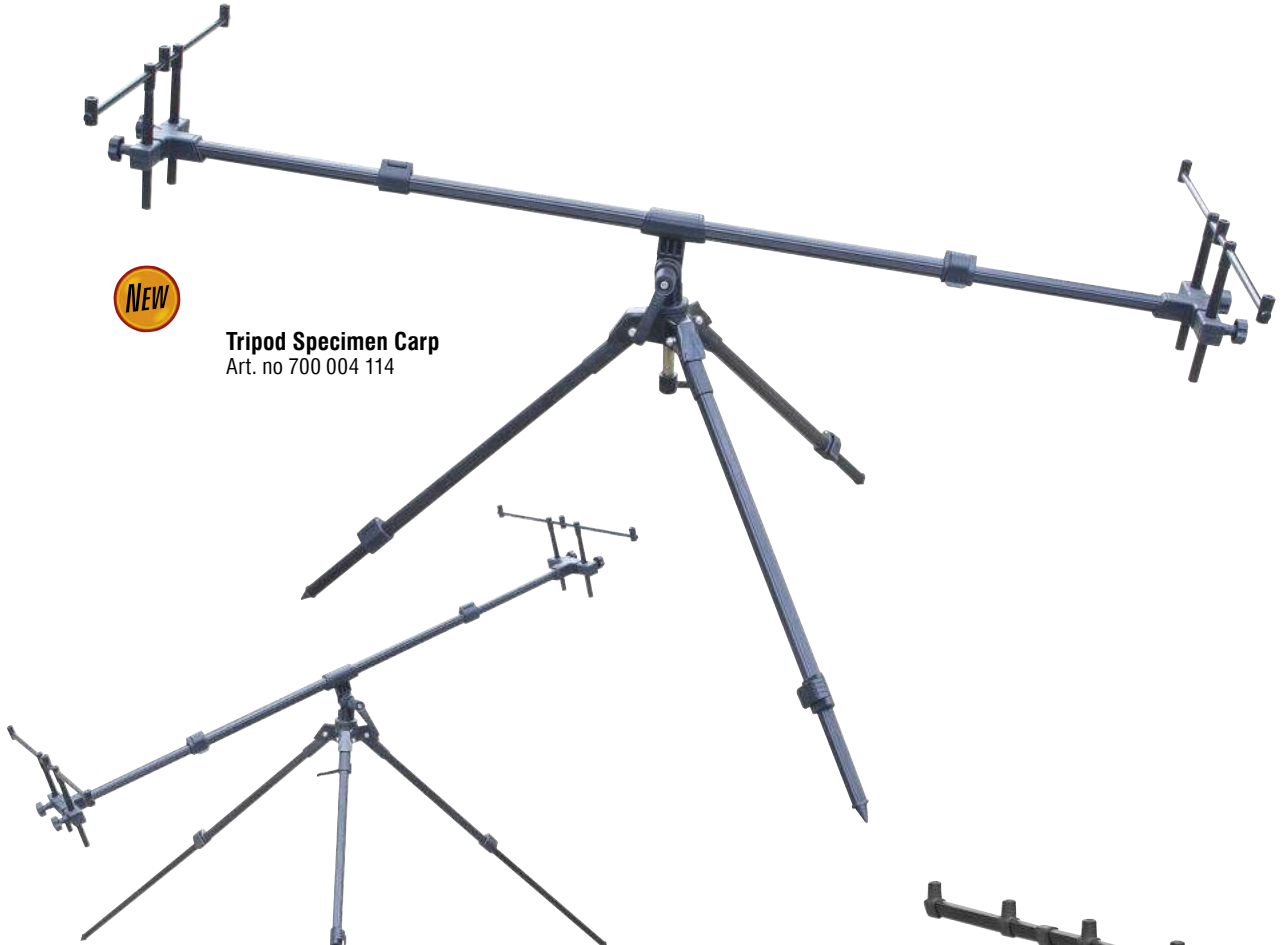

NEW

Tripod Specimen Carp
Art. no 700 004 114

NEW

Rod Pod Carp Hunter 125
Art. no 700 004 111

**TEAM CARP
Rod Pod**
Art. no: 700 004 027

**Tripod
STRONG**
Art. no: 700 004 073

Tripod PREMIUM
Art. no: 700 004 018