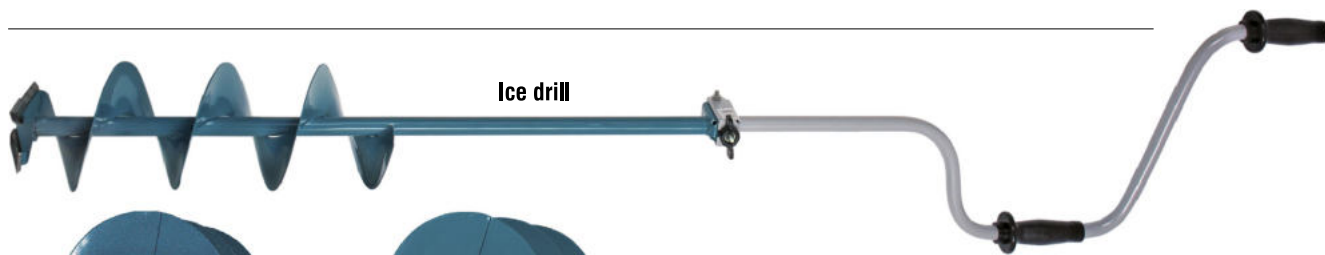

Mormyshka bobber
packaging: 25 pcs.
Art. no 935 000 003

Foam gaff
Art. no 199 592 024

Cork gaff
Art. no 199 592 025

Ice drill

Diameter 18 cm

Diameter
13 cm and 15 cm

Art. no	Type	Diameter (cm)	Weight (kg)	Length (cm)	Transport length (cm)
771 771 770	Ice drill 10 cm	10	2,3	157	80
771 771 771	Ice drill 13 cm	13	2,5	157	80
771 771 772	Ice drill 15 cm	15	2,8	157	80
771 771 773	Ice drill 18 cm	18	3,1	157	80